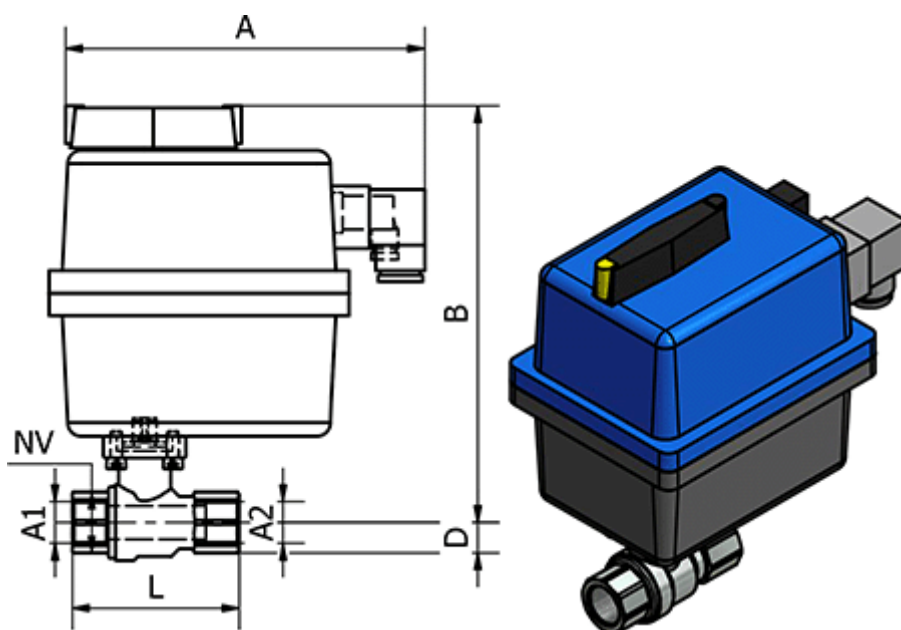

Varenummer: 5863501815  
Beskrivelse: Kuglehane 350.1815, G 2" - G 2"  
Gevind/Gevind

## Mål

= -	Max. Arbejdstryk = 25 bar
= -	NV = 70
= -	Tilslutning A1 = G 2"
= -	Tilslutning A2 = G 2"

A = 177

B = 259

D = 45

L = 140